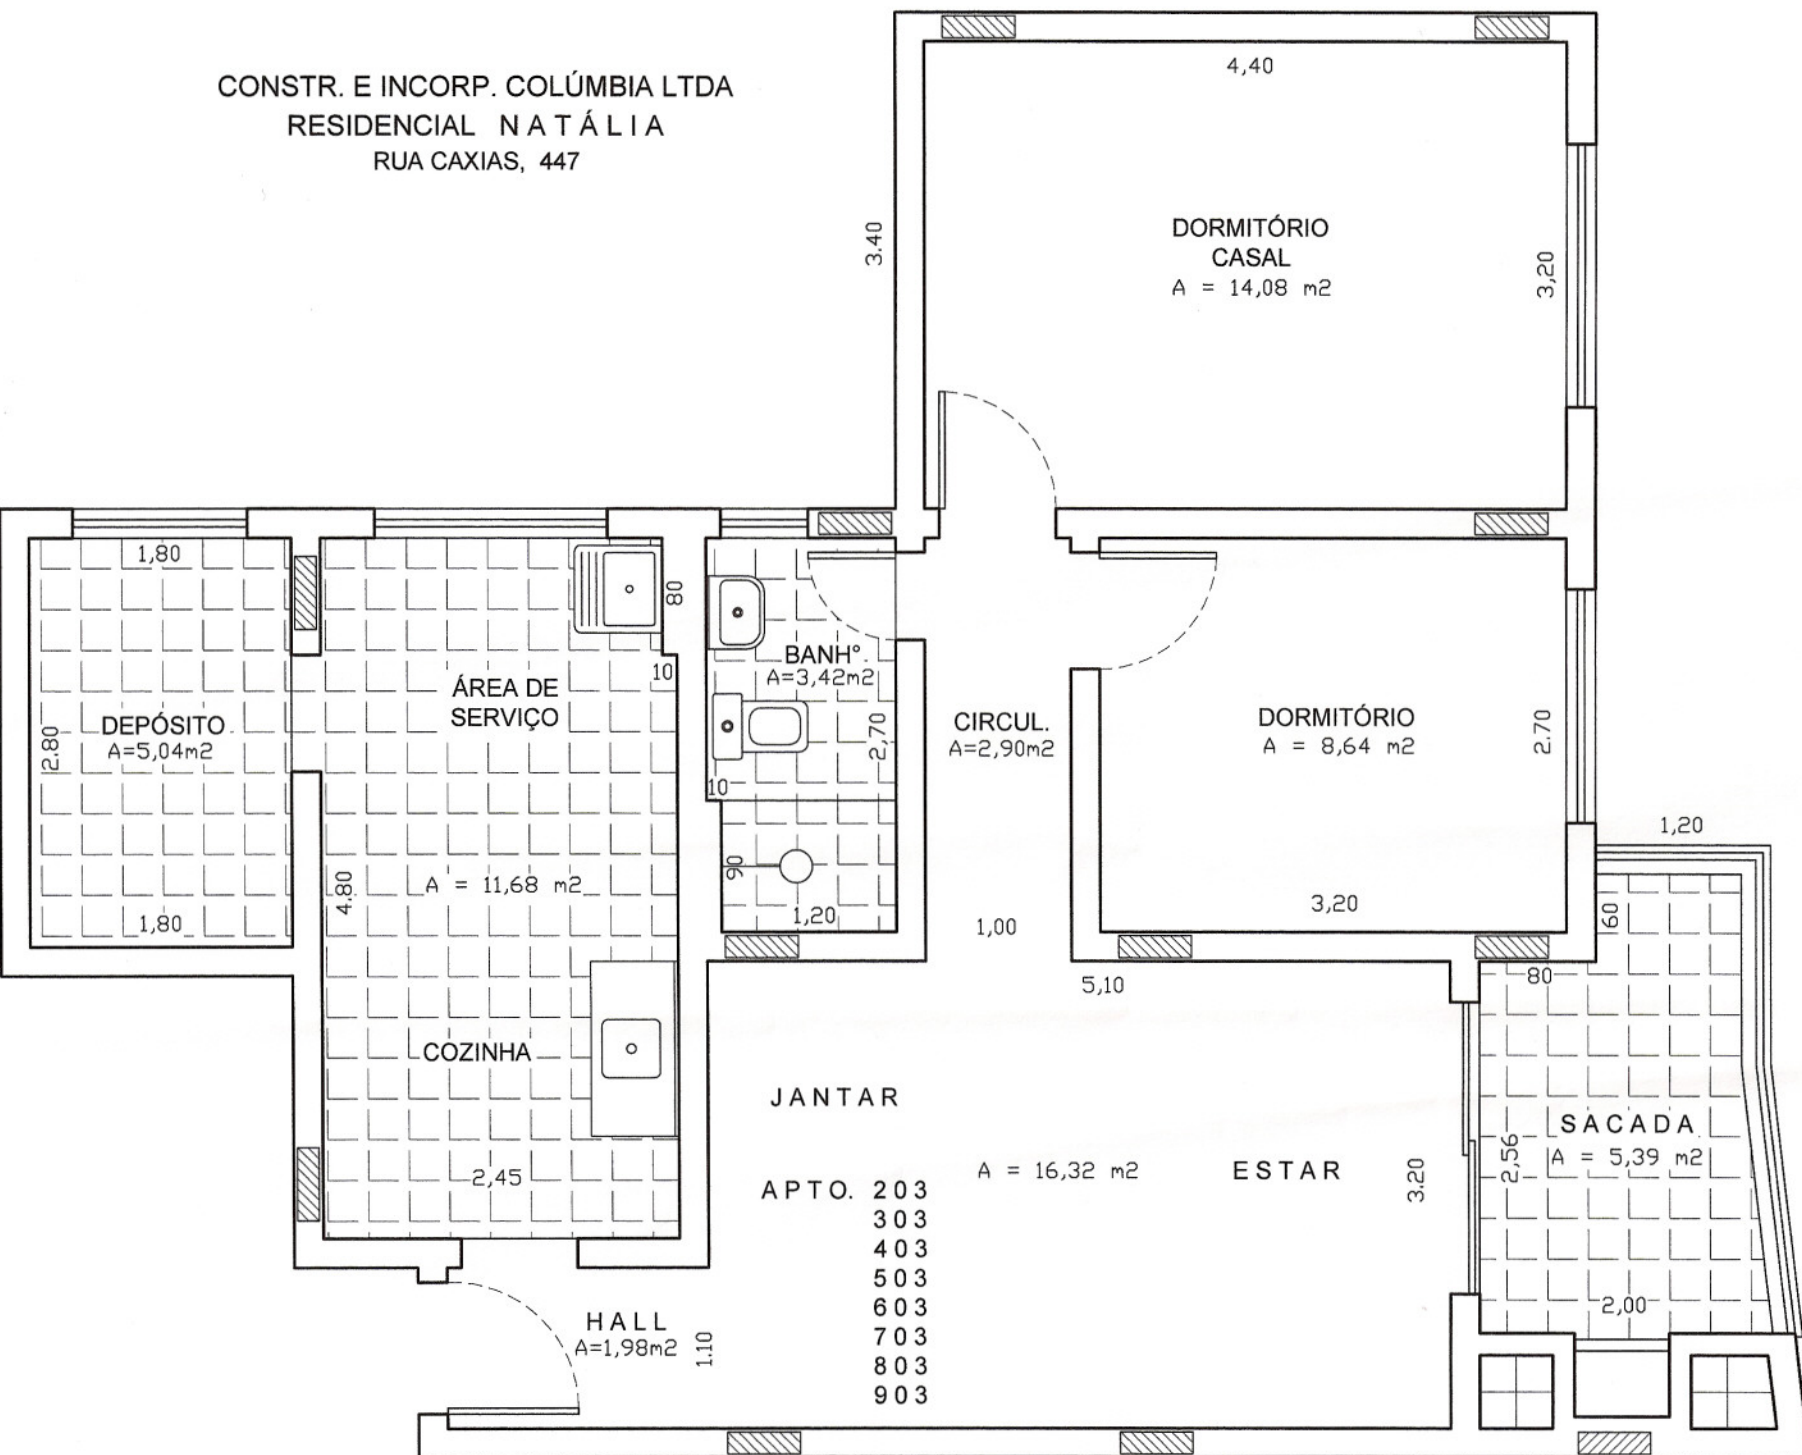

CONSTR. E INCORP. COLÚMBIA LTDA
 RESIDENCIAL NATÁLIA
 RUA CAXIAS, 447

- APTO. 203
 303
 403
 503
 603
 703
 803
 903